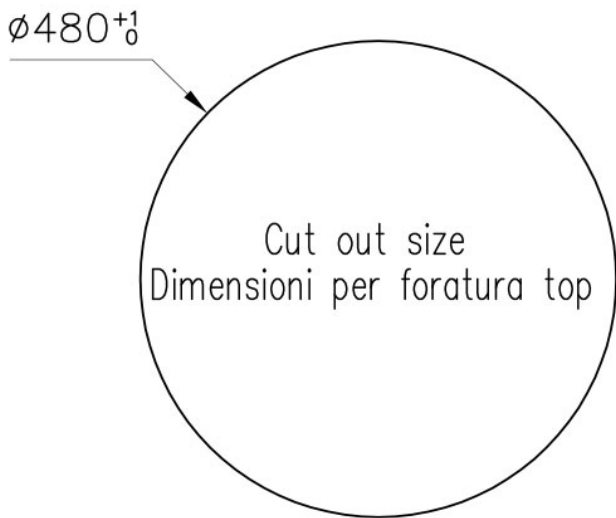

### 细节

材料 AISI 304 不锈钢

表面处理 拉丝 Foster

质地 磨砂

边型和安装方式 平嵌

底座 60 cm

尺寸  $\varnothing$  520 mm

标准配件 固定钩, 垫圈, 下水器, 溢水口和虹吸管, 纸板盒包装

龙头孔 无定位孔

安装孔 [View technical data sheet](#)

下水器 否

---

宽 52 cm

---

盆内尺寸 Ø 445mm

---

## 特点

**Space 下水器** SPACE不锈钢下水器的不锈钢盖子关闭了排水管，可隐藏任何残余物，将它们收集在下面的篮子里，令水槽显得格外优雅。SPACE还具有较小的占地面积，并且可以最佳地利用水槽下隔室。

---

**深盆** 得益于先进的生产技术，该洗碗盆的重要深度超过20厘米，可以在所有洗涤操作中提供极大的灵活性和实用性。

---

**节省空间系统** 下水器和虹吸管的设计目的是在水槽下方留出尽可能多的空间，如今对于这些单独的废物收集系统越来越有用。

---

**高厚度** 1mm厚的钢。相当大的厚度，保证了最大的坚固性和耐用性。

---