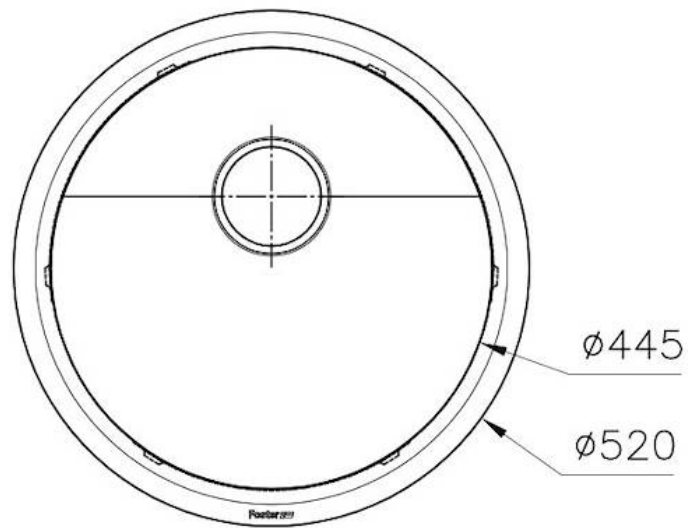

### 细节

材料 AISI 304 不锈钢

表面处理 拉丝 Foster

质地 磨砂

边型和安装方式 平嵌

底座 60 cm

尺寸  $\varnothing$  520 mm

标准配件 固定钩, 垫圈, 下水器, 溢水口和虹吸管, 纸板盒包装

龙头孔 无定位孔

安装孔 [View technical data sheet](#)

下水器 否

---

宽 52 cm

---

盆内尺寸 Ø 445mm

---

## 特点

**Space 下水器** SPACE不锈钢下水器的不锈钢盖子关闭了排水管，可隐藏任何残余物，将它们收集在下面的篮子里，令水槽显得格外优雅。SPACE还具有较小的占地面积，并且可以最佳地利用水槽下隔室。

---

**深盆** 得益于先进的生产技术，该洗碗盆的重要深度超过20厘米，可以在所有洗涤操作中提供极大的灵活性和实用性。

---

**节省空间系统** 下水器和虹吸管的设计目的是在水槽下方留出尽可能多的空间，如今对于这些单独的废物收集系统越来越有用。

---

**高厚度** 1mm厚的钢。相当大的厚度，保证了最大的坚固性和耐用性。

---